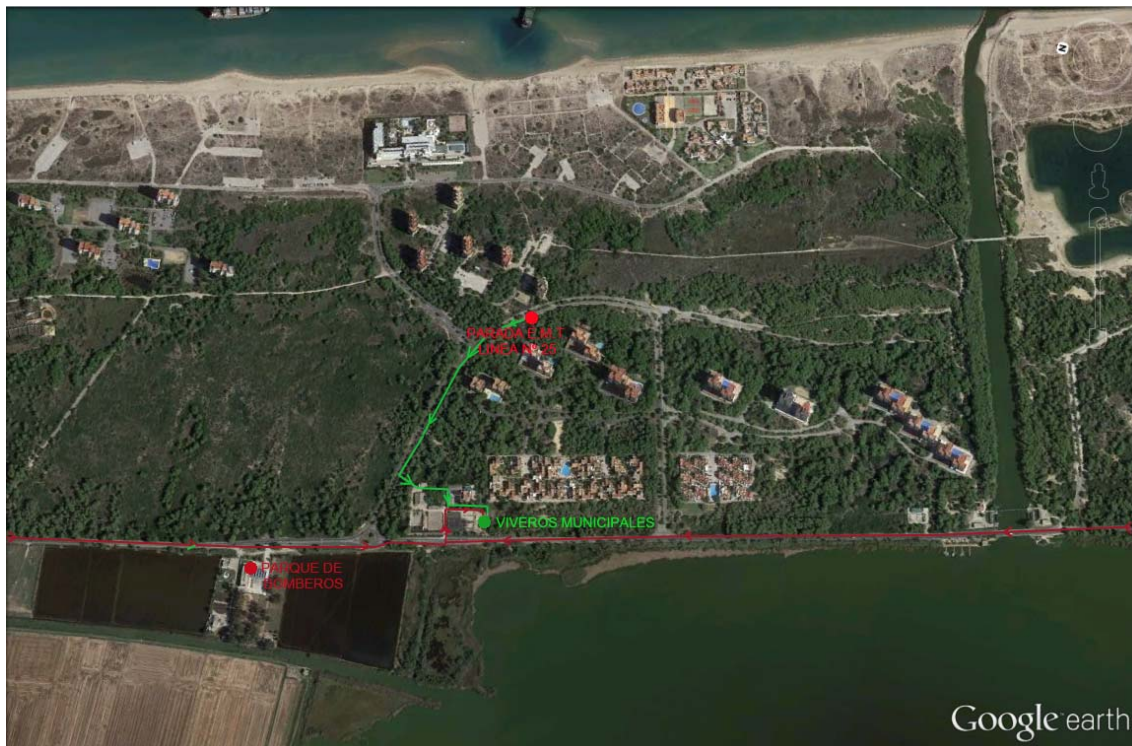

ACCÉS AL PUNT DE TROBADA:

Com sempre, passa aquesta informació a qui pugui interessar-li

El Servei Devesa-Albufera ofereix una alternativa lúdica-educativa per al darrer dissabte de cada mes. Una visita o itinerari guiat, gratuït i per a totes les edats.

En Facebook <http://www.facebook.com/albuferadevalencia> podreu trobar tota la informació de cada ruta.

Tu també pots proposar-nos idees respecte al recorregut a realitzar, el tema que vos agradaria tractar, etc.

l'albuferadevalència

OFICINA DE PROMOCIÓ AMBIENTAL de l'Albufera de Valencia

Dir. Carretera CV500 Km. 8,5 – 46012 (El Saler) Valencia SPAIN
Tel. (0034) 961 62 80 60 - 961 61 00 21 / Fax. (0034) 961 61 00 37
Mail: info@albuferadevalencia.com
RRSS: www.facebook.com/albuferadevalencia

www.albuferadevalencia.com

Si has rebut aquest correu és perquè formes part del fitxer "Participació Pública" del Servei Devesa-Albufera. Les teues dades no seran cedides a tercers ni destinats a cap altre ús. Podràs exercir el dret d'accés, rectificació, cancel·lació i oposició segons el previst a l'article 16 de la Llei Orgànica de Protecció de Dades 15/1999, de 13 de desembre enviant un correu electrònic a albufera@valencia.es