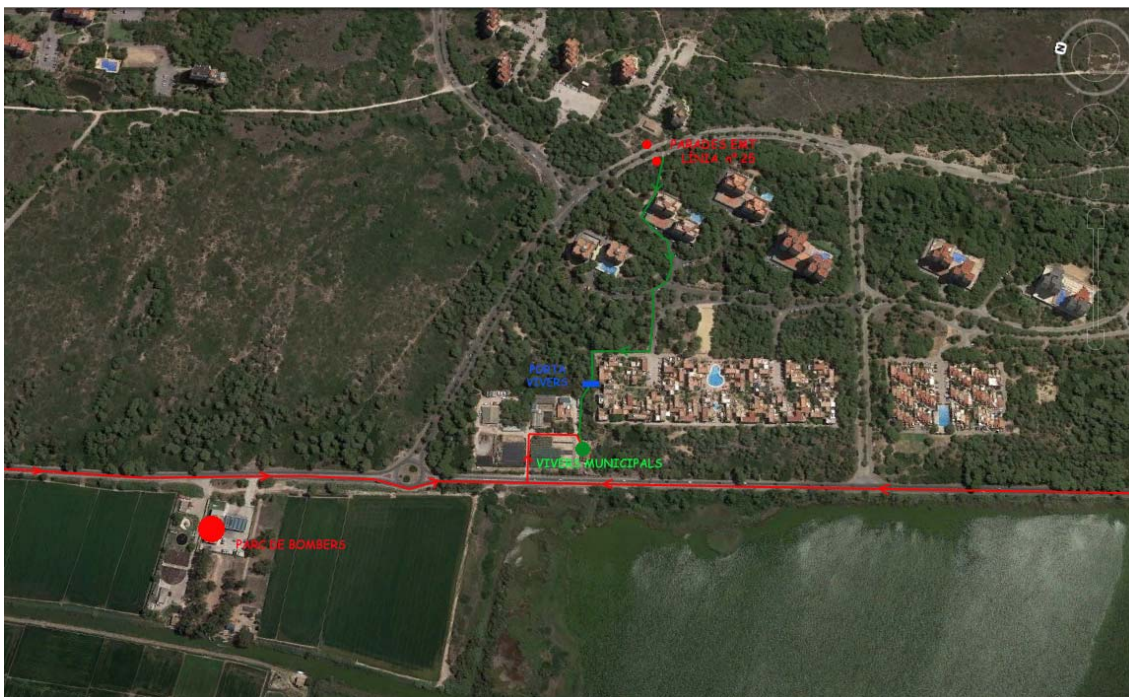

ACCÉS AL PUNT DE TROBADA:

Com sempre, passa aquesta informació a qui pugui interessar-li

El Servei Devesa-Albufera ofereix una alternativa lúdico-educativa per al darrer dissabte de cada mes. Una visita o itinerari guiat, gratuït i per a totes les edats.